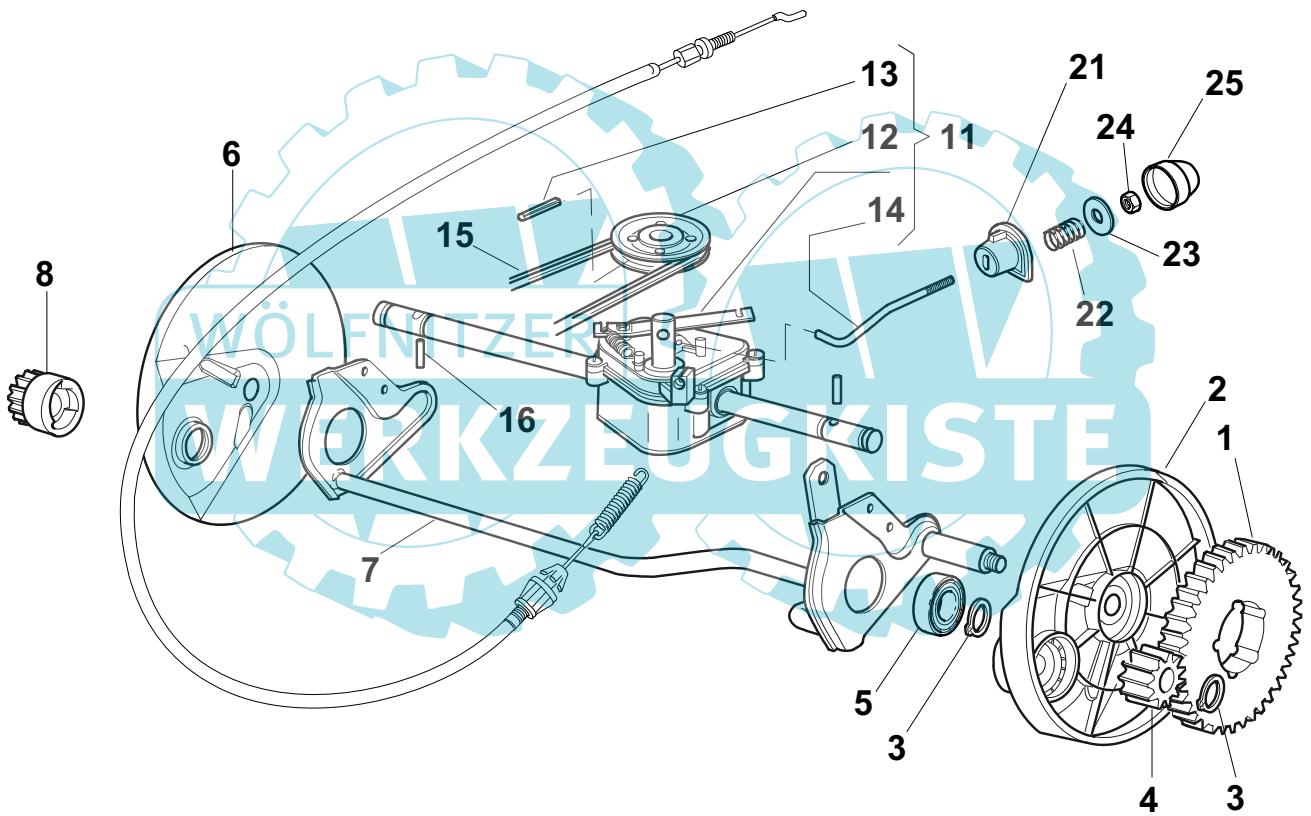

Model: **VARIOLUX 53 BCA-H**
Table: **Rear Drive**

Model: VARIOLUX 53 BCA-H
Table: Rear Drive

Pos.	Article nr	Q.ty	Description	Bezeichnung
1	22120105/1	2	Ring Gear	Kranz
2	22600093/0	1	Protection, L Wheel	Schütz, Linkes
3	12608600/0	4	Seeger	Seeger
4	22570120/1	1	Pinion L	Ritzel Linkes
5	19216035/0	2	Bearing	Lager
6	22600092/0	1	Protection, R Wheel	Schütz, Rechtes
7	81000147/0	1	Axle, Rear Wheels	Achse, Hinterrad
8	22570110/1	1	Pinion R	Ritzel Rechtes
11	81003076/0	1	Gear Box	Antrieb
12	22601904/0	1	Pulley	Riemenscheibe
13	12645705/0	1	Pin	Stift
14	22033283/0	1	Adjustment Rod	Verstellungstange
15	35063902/0	1	Belt Z 29.5	Riemen Z 29.5
16	22753000/0	2	Pin	Stift
21	22041957/1	1	Bush	Buchse
22	22450063/0	1	Spring	Feder
23	22680009/0	1	Washer	Scheibe
24	12154510/0	1	Nut	Mutter
25	22110230/0	1	Cap	Gummistopfen