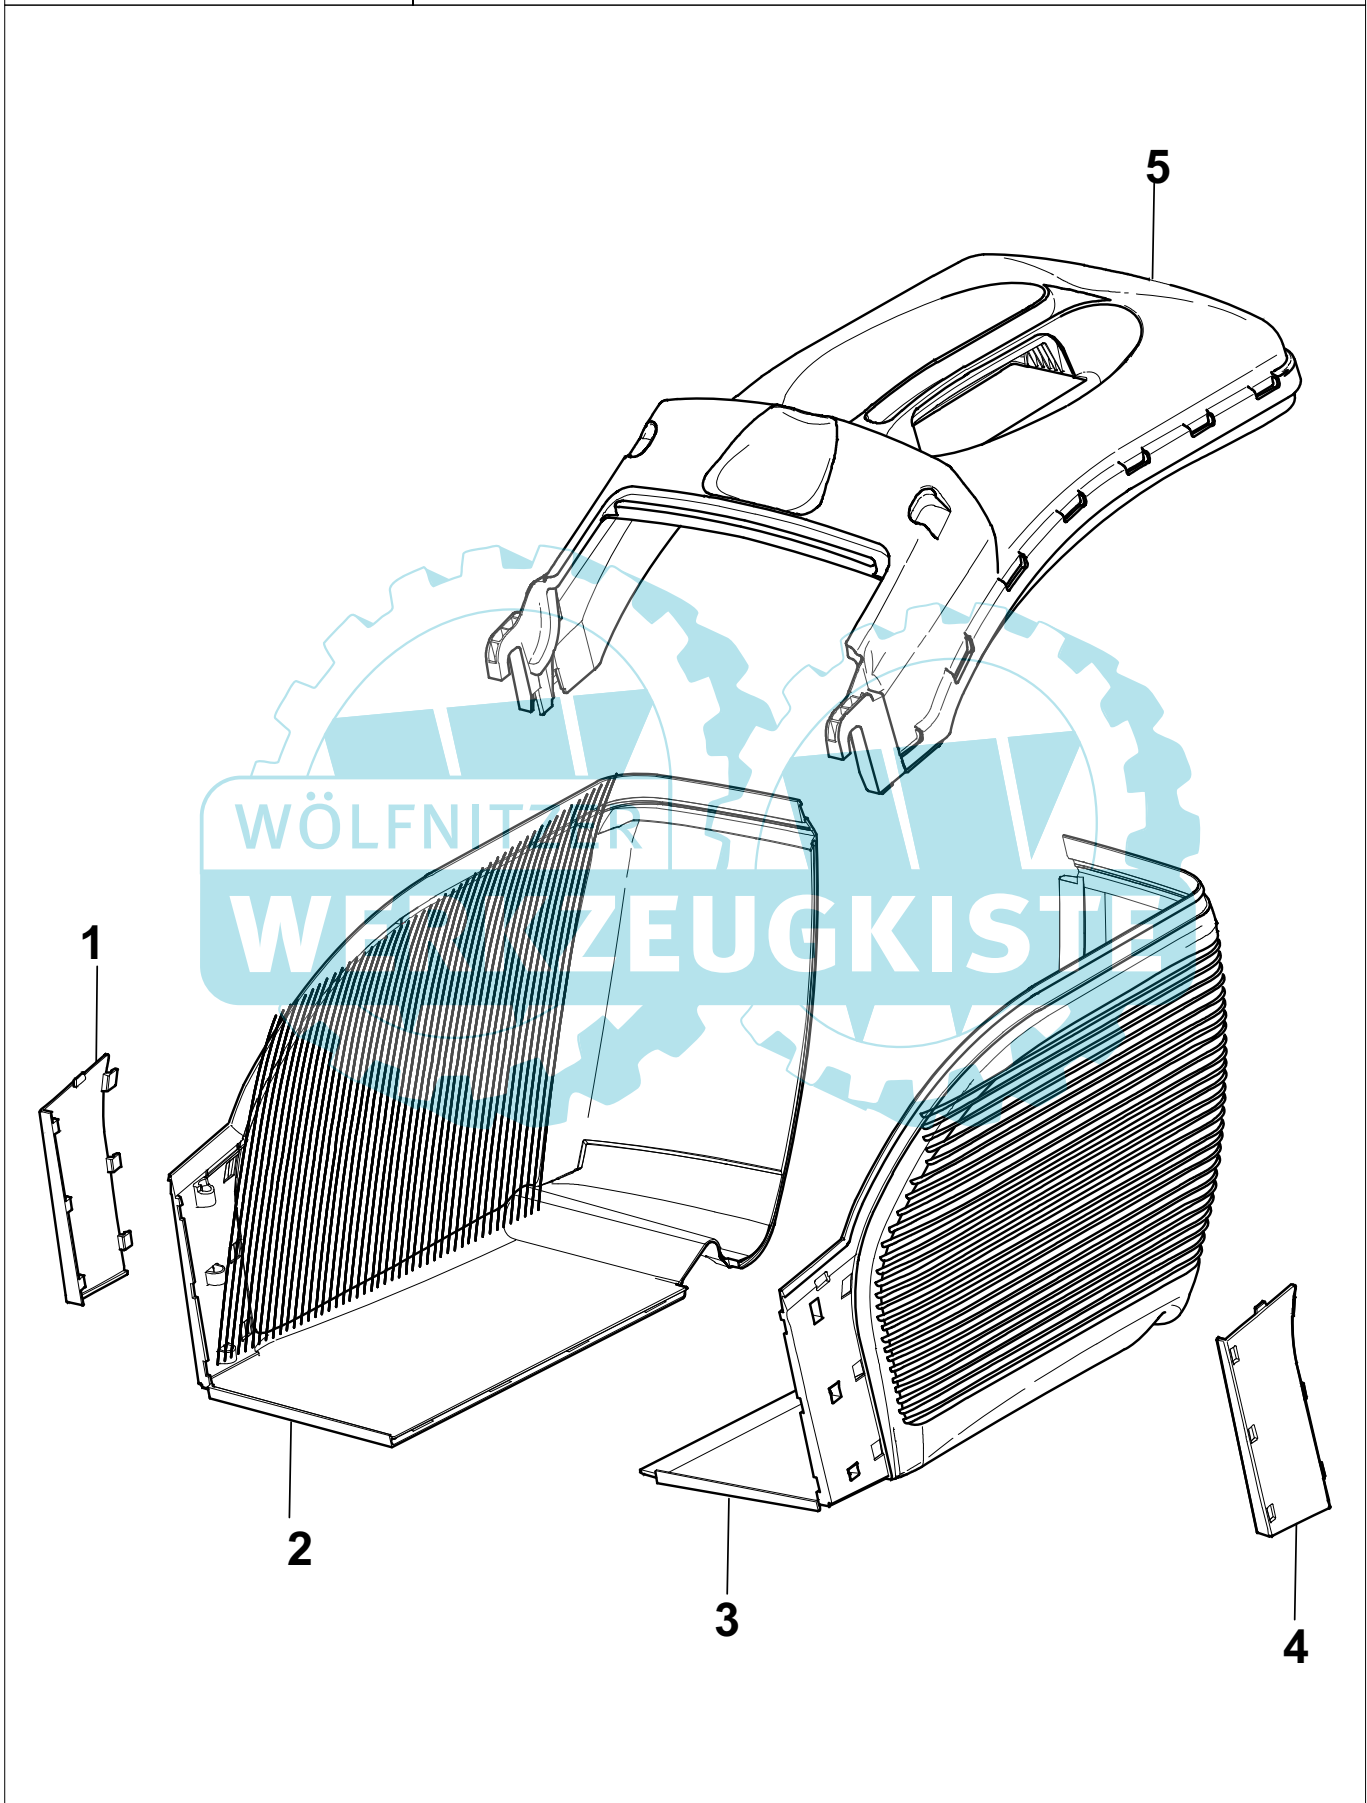

Model: **VARIOLUX 53 BCA-H**
Table: **Grass-Catcher**

Model: VARIOLUX 53 BCA-H
Table: Grass-Catcher

Pos.	Article nr	Q.ty	Description	Bezeichnung
1	22486156/0	1	Right Profil	Recht Profil
2	22486154/0	1	Grassbox Lower Part(R)	Korb Unterteil (R)
3	22486155/0	1	Grassbox Lower Part (L)	Korb Unterteil (L)
4	22486157/0	1	Left Profil	Link Profil
5	22486153/0	1	Grass-Box, Upper	Korb, Oberteil
551	22486156/0	1	Right Profil	Recht Profil
552	22486154/0	1	Grassbox Lower Part(R)	Korb Unterteil (R)
553	22486155/0	1	Grassbox Lower Part (L)	Korb Unterteil (L)
554	22486157/0	1	Left Profil	Link Profil
555	22486153/0	1	Grass-Box, Upper	Korb, Oberteil