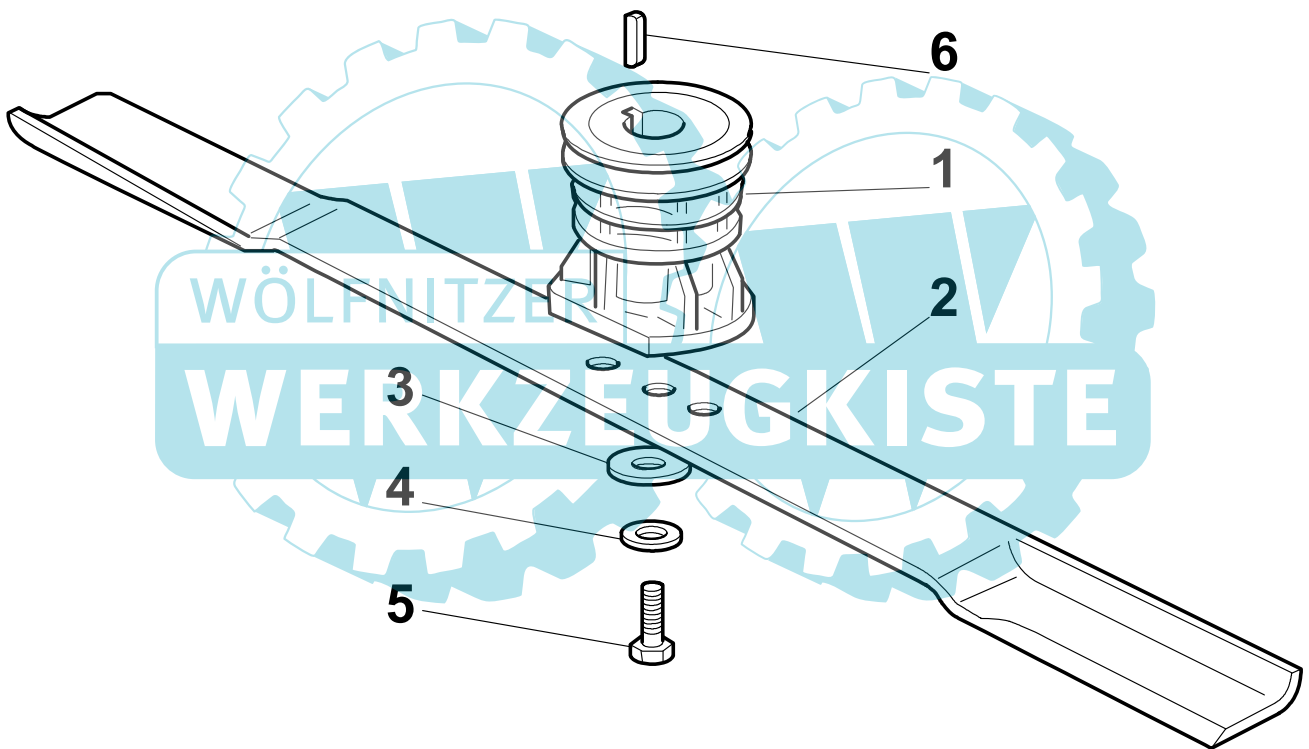

Model: **VARIOLUX 53 BCA-H**
Table: **Wheels And Height Adjusting**

Model: VARIOLUX 53 BCA-H
Table: Wheels And Height Adjusting

Pos.	Article nr	Q.ty	Description	Bezeichnung
251	22110409/0	2	Hub Cap	Radkappe
252	12155000/0	4	Nut	Mutter
253	12521350/0	2	Washer	Scheibe
254	22122200/0	8	Bearing	Lager
255	81007351/0	2	Wheel, Knobbly Ø 170	Rad M. Stollenpr. Ø 170
256	81000143/1	1	Axle, Front Wheels	Achse, Vorderrad
257	12436050/0	2	Plate	Plättchen
258	381002019/0	1	Rod, Height Adjustment	Stange, Höheverstellung
259	22171002/0	1	Spacer	Distanzring
260	12604896/0	1	Snap Ring	Sprengring
261	12369500/0	1	Elastic Washer	Federscheibe
262	81005121/0	1	Plate	Plättchen
263	81007343/0	2	Wheel Ø 210	Rad Ø 210
264	22110410/0	2	Hub Cap	Radkappe
265	12369500/0	2	Elastic Washer	Federscheibe
266	12530150/0	2	Washer	Scheibe
269	22524333/0	1	Pin	Bolzen
271	22321502/1	1	Lever, Height Adjustment	Hebel, Höheverstellung
272	22399814/0	1	Knob	Griff
273	22672152/0	1	Washer	Scheibe
274	22735571/1	1	Sector, Height Adjustment	Sektor, Höheverstellung
275	12154210/0	1	Nut	Mutter
276	22109714/0	1	Cover	Kappe
277	12815200/0	2	Screw	Schraube
278	12292102/0	2	Nut	Mutter

Model: **VARIOLUX 53 BCA-H**
Table: **Blade**

Model: VARIOLUX 53 BCA-H
Table: Blade

Pos.	Article nr	Q.ty	Description	Bezeichnung
501	122465608/1	1	Hub With Pulley, Crankshaft \varnothing 25	Nabe Mit Scheibe, Motorwelle \varnothing 25
502	81004381/1	1	Blade Standard	Messer Standard
503	22160400/0	1	Elastic Washer	Elastischescheibe
504	12523080/0	1	Washer	Scheibe
505	12735698/0	1	Screw	Schraube
506	12139150/0	1	Feather, Crankshaft \varnothing 25	Keil, Motorwelle \varnothing 25