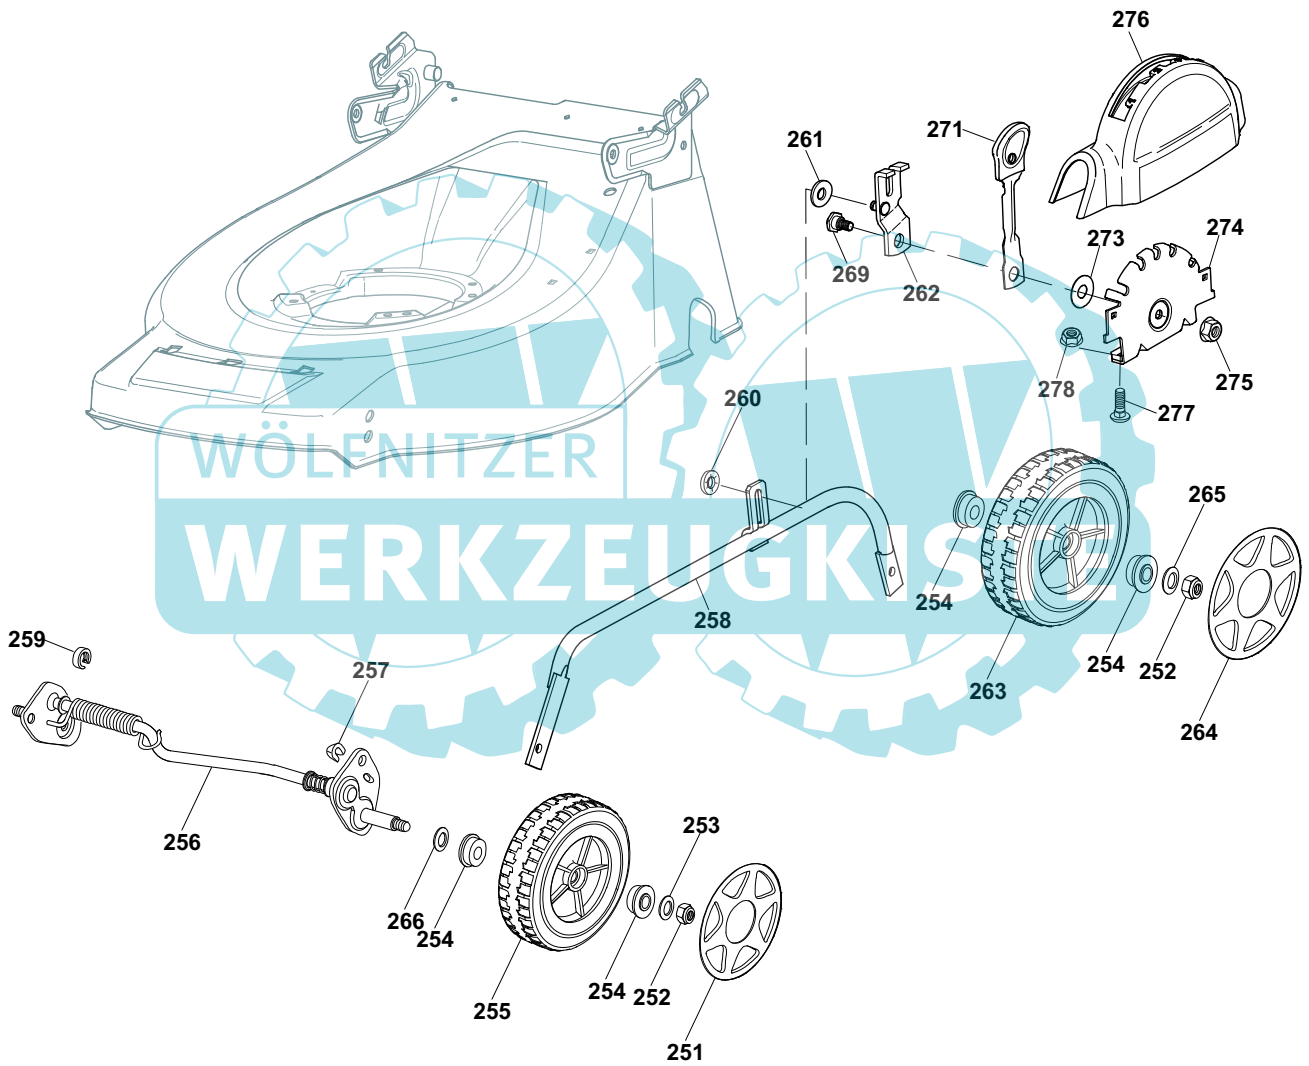

Model: **VARIOLUX 53 BCA-H**
Table: **Wheels And Height Adjusting**

Model: VARIOLUX 53 BCA-H
Table: Wheels And Height Adjusting

Pos.	Article nr	Q.ty	Description	Bezeichnung
251	22110409/0	2	Hub Cap	Radkappe
252	12155000/0	4	Nut	Mutter
253	12521350/0	2	Washer	Scheibe
254	22122200/0	8	Bearing	Lager
255	81007351/0	2	Wheel, Knobbly Ø 170	Rad M. Stollenpr. Ø 170
256	81000143/1	1	Axle, Front Wheels	Achse, Vorderrad
257	12436050/0	2	Plate	Plättchen
258	381002019/0	1	Rod, Height Adjustment	Stange, Höheverstellung
259	22171002/0	1	Spacer	Distanzring
260	12604896/0	1	Snap Ring	Sprengring
261	12369500/0	1	Elastic Washer	Federscheibe
262	81005121/0	1	Plate	Plättchen
263	81007343/0	2	Wheel Ø 210	Rad Ø 210
264	22110410/0	2	Hub Cap	Radkappe
265	12369500/0	2	Elastic Washer	Federscheibe
266	12530150/0	2	Washer	Scheibe
269	22524333/0	1	Pin	Bolzen
271	22321502/1	1	Lever, Height Adjustment	Hebel, Höheverstellung
272	22399814/0	1	Knob	Griff
273	22672152/0	1	Washer	Scheibe
274	22735571/1	1	Sector, Height Adjustment	Sektor, Höheverstellung
275	12154210/0	1	Nut	Mutter
276	22109714/0	1	Cover	Kappe
277	12815200/0	2	Screw	Schraube
278	12292102/0	2	Nut	Mutter